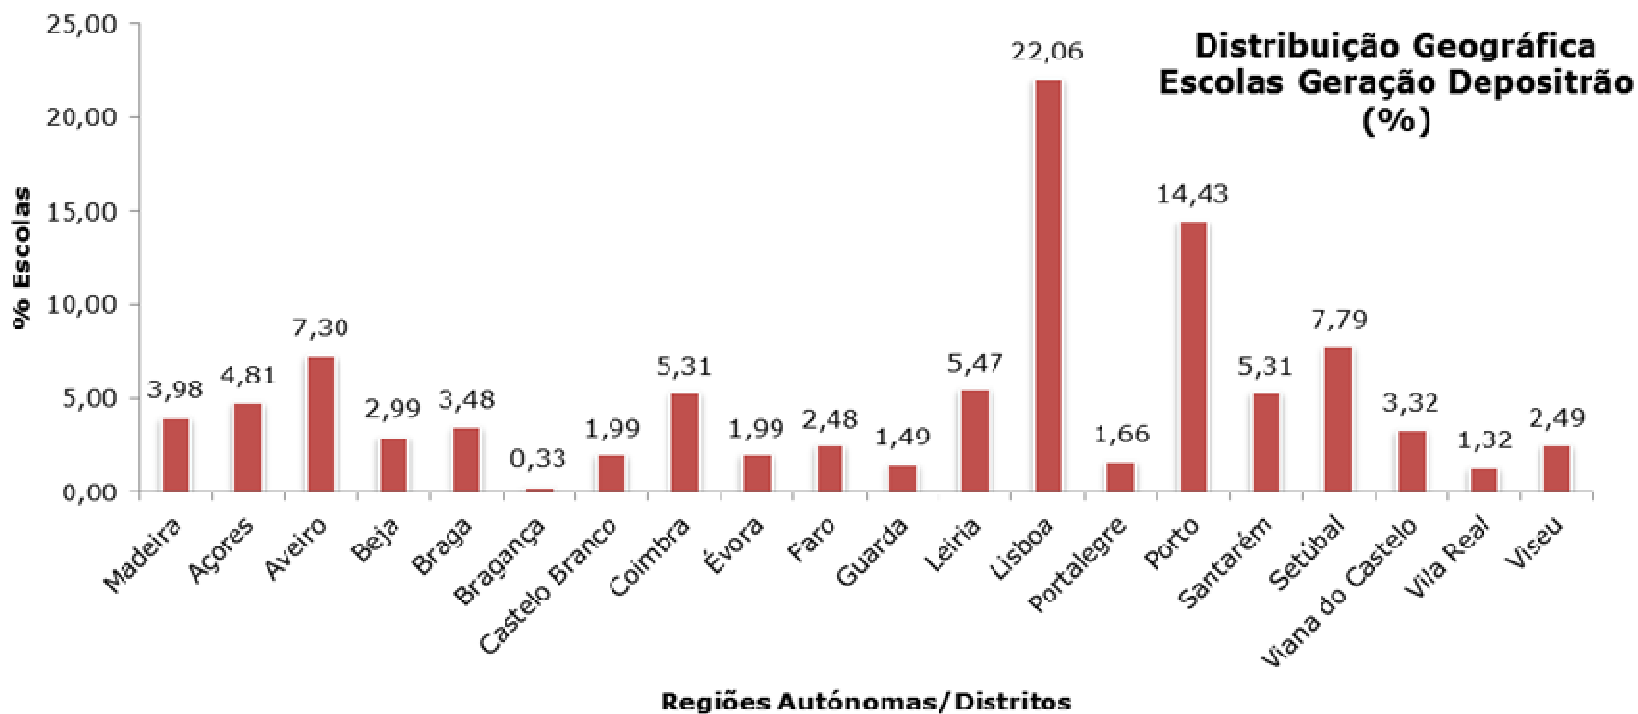

A GERAÇÃO DEPOSITRÃO

603 ECO-ESCOLAS